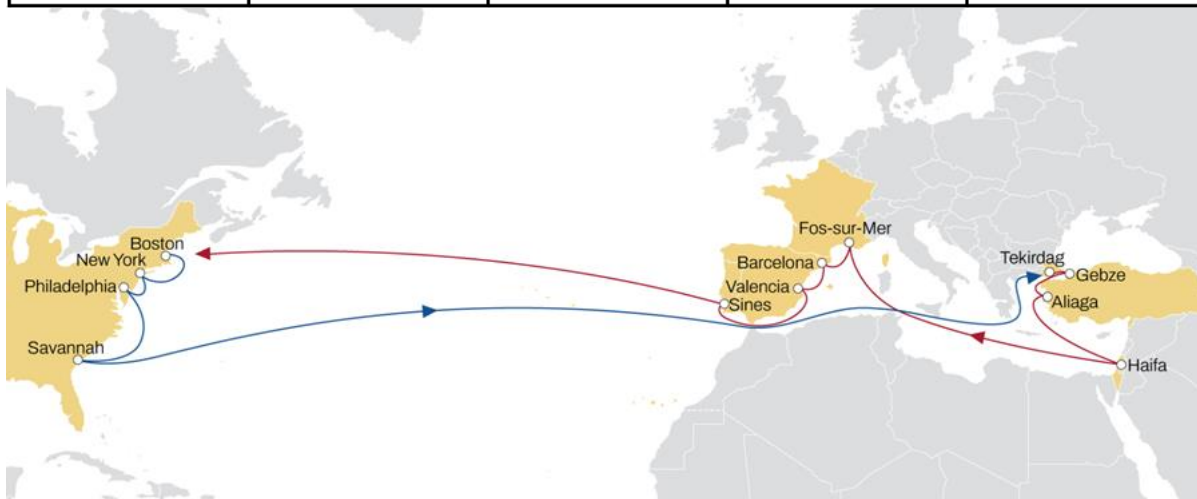

NOUVEAU SERVICE DIRECT DEPUIS FOS SUR MER VERS LES USA COTE EST - TURKIYE / WMED TO USA

Le Havre, 24/6/2024

Cher(e)Nathalie

Cornillac,

Afin de toujours mieux servir notre clientèle, MSC Mediterranean Shipping Company a le plaisir de vous annoncer la mise en place d'un nouveau service DIRECT HEBDOMADAIRE au départ de Fos et à destination de la Côte Est des USA, et ce, à compter du MSC MANZANILLO MX425A Eta Fos 02.07.2024 / Etd Fos 03.07.2024.

Le service sera assuré comme suit:

POL	POD	SERVICE	TRANSIT TIME	CALL
FOS	BOSTON	EMUSA	14 DAYS DIRECT	WEEKLY SERVICE
FOS	NEW YORK	EMUSA	16 DAYS DIRECT	
FOS	PHILADELPHIA	EMUSA	19 DAYS DIRECT	
FOS	SAVANNAH	EMUSA	22 DAYS DIRECT	